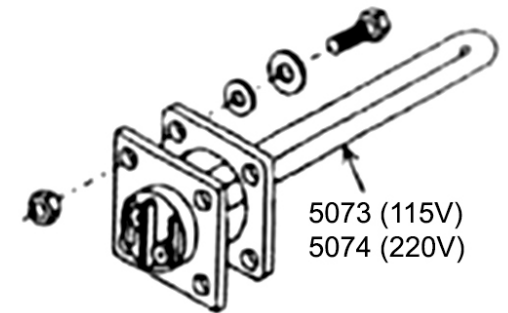

TRION MODEL 5000-1 HUMIDIFIER PARTS LIST

Part Number		Description
5000-1	5000-2	
5022	5022	Float & Valve Assembly
5032	5033	Transformer
5034	5034	Relay
5073	5074	Electric Heater Element
5075	5075	Level (Mercury) Switch
5076	5076	High Temp Sensor
5077	5077	Fan Interlock Sensor