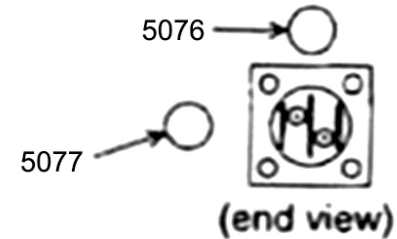

TRION MODEL 5000-1 HUMIDIFIER PARTS LIST

Part Number		Description
5000-1	5000-2	
5022	5022	Float & Valve Assembly
5032	5033	Transformer
5034	5034	Relay
5073	5074	Electric Heater Element
5075	5075	Level (Mercury) Switch
5076	5076	High Temp Sensor
5077	5077	Fan Interlock Sensor