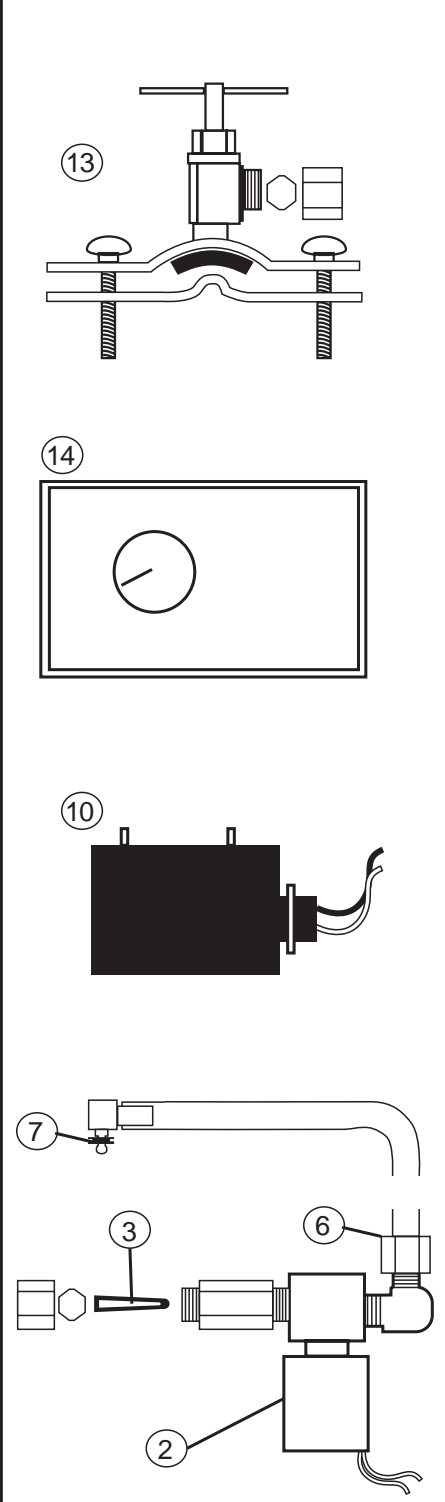

**HERRMIDIFIER MODEL G-200  
HUMIDIFIER PARTS LIST**

## HERRMIDIFIER MODEL G-200 HUMIDIFIER PARTS LIST

ITEM	DESCRIPTION	MODEL G-200		MODEL G-300	
		351454-001	351454-015	351409-001	351409-007
1	Base	454278-002	454278-002	354410-002	354410-002
2	Brass solenoid assembly 24VAC	G-109	G-109	G-109	G-109
3	Conical mesh filter (12 pack only)	G-125	G-125	G-125	G-125
4	Drain tray assembly	G-214	G-214	G-155	G-155
5	Evaporator pad (6 pack only)	G-206	G-206	G-116	G-116
6	Fluid restrictors (12 pack only)	G-217	G-217	G-128	G-128
7	Grommet	G-123	G-123	G-123	G-123
8	Side panel	454281-002	454281-002	454281-002	454281-002
9	Side panel with collar	454280-002	454280-002	454280-002	454280-002
10	Transformer 120/24v	G-139	-	G-139	-
10A	Transformer 240/24v	-	256592-001	-	256592-001
11	Unit cover	454279-002	454279-002	354411-002	354411-002
12	Water distribution tray	G-105	G-105	G-105	G-105
13	Saddle valve assembly	IN-2ST	IN-2ST	IN-2ST	IN-2ST
14	Humidistat	352680-004	352680-004	352680-004	352680-004