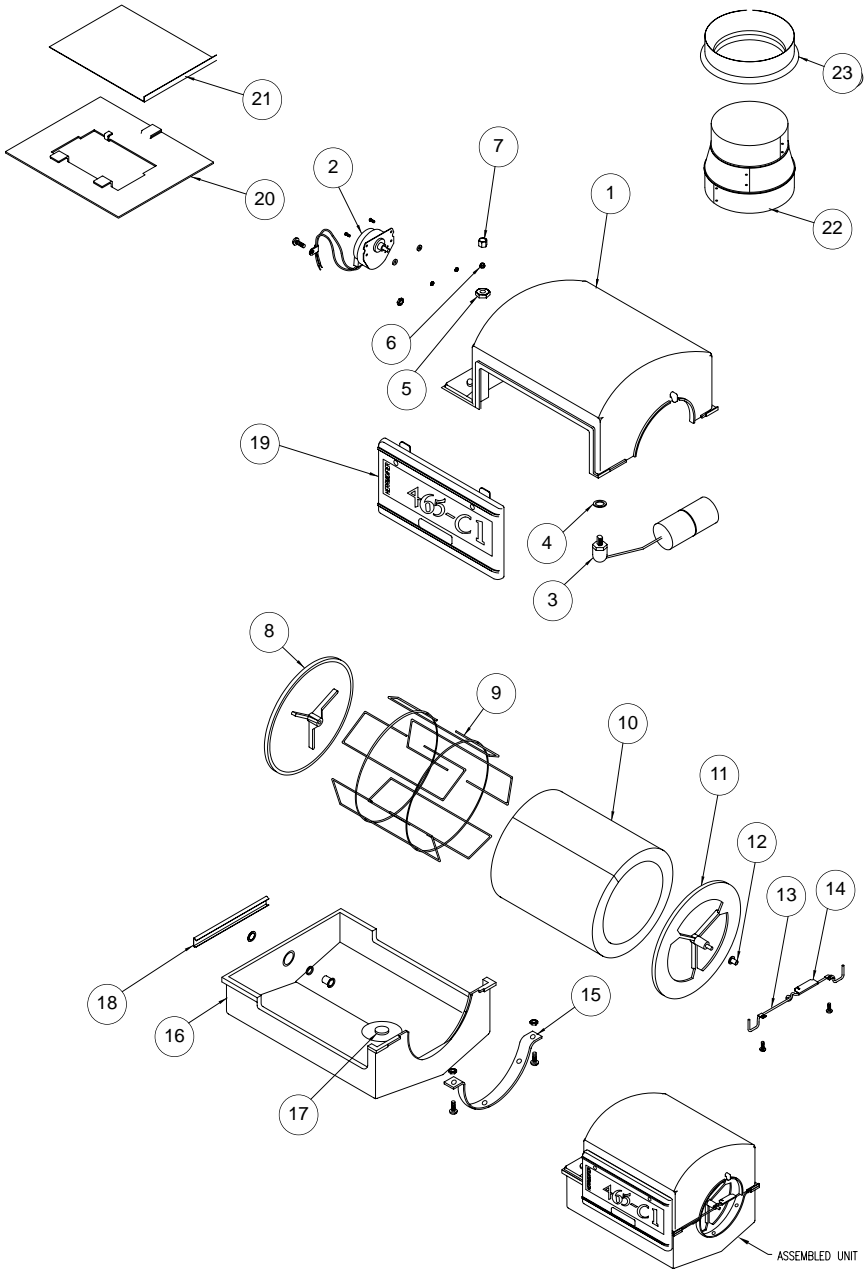

HERRMIDIFIER MODEL 465-1 HUMIDIFIER PARTS LIST

Parts List

Model 465 C-1			
	Assembly Part Number	352440-001C	
Item	Description	P/N	Remarks
1	Top	<u>1201BP</u>	
2	Motor	<u>1322P</u>	24V 50/60HZ
3	Float & valve assembly	<u>1210P</u>	
4	Washer	<u>FV-17</u>	Fiber
5	Brass Locknut	<u>FV-10</u>	7/16-24
6	Brass Compression Sleeve	<u>FV-11</u>	
7	Brass Compression Nut	<u>FV-12</u>	
8	Closed End	<u>1221</u>	
9	Cage	<u>1219</u>	
10	Evaporator Pad	<u>1220P</u>	
11	Open End	<u>1222</u>	
12	Drum Bearing	<u>1223</u>	
13	Bracket	<u>1213</u>	
14	Drum Bearing Clip	<u>1316</u>	
15	Outlet Clamp	<u>251040-001</u>	
16	Pan	<u>1224P</u>	
17	Drain Plug	<u>2408B</u>	
18	Retainer	<u>1225</u>	
19	Front Panel Assembly	<u>1226A</u>	
20	Mounting Plate	<u>351038-001</u>	
21	Damper Plate	<u>1297</u>	
22	Increaser	<u>1294</u>	
23	Return Air Flange	<u>1296</u>	
24	Humidistat	<u>352680-004C</u>	Not shown