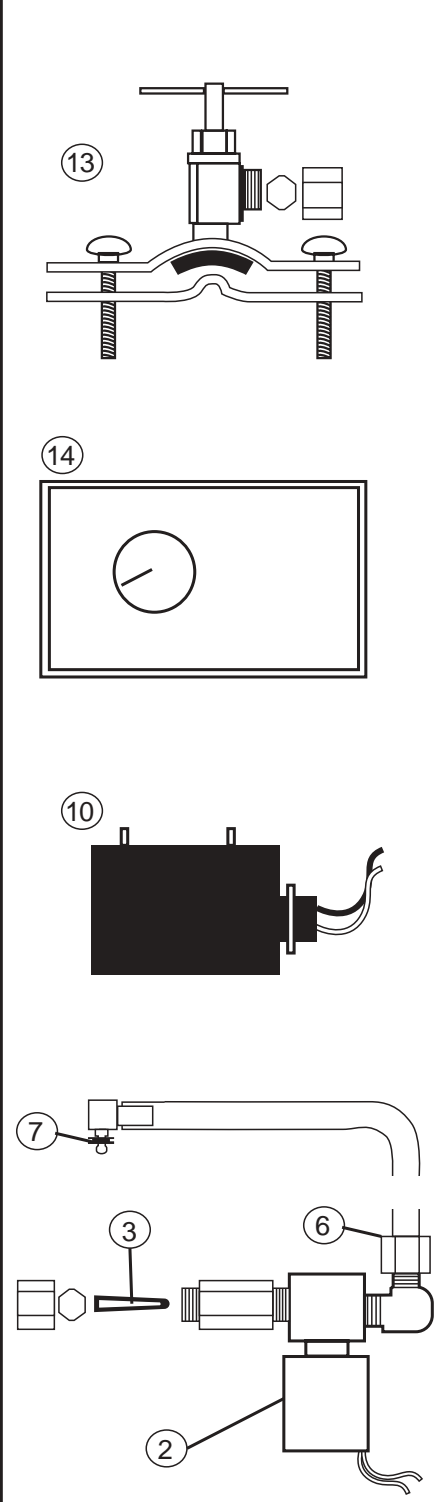

**HERRMIDIFIER MODEL G-200
HUMIDIFIER PARTS LIST**

HERRMIDIFIER MODEL G-200 HUMIDIFIER PARTS LIST

ITEM	DESCRIPTION	MODEL G-200		MODEL G-300	
-	Model part number	351454-001	351454-015	351409-001	351409-007
1	Base	454278-002	454278-002	354410-002	354410-002
2	Brass solenoid assembly 24VAC	G-109	G-109	G-109	G-109
3	Conical mesh filter (12 pack only)	G-125	G-125	G-125	G-125
4	Drain tray assembly	G-214	G-214	G-155	G-155
5	Evaporator pad (6 pack only)	G-206	G-206	G-116	G-116
6	Fluid restrictors (12 pack only)	G-217	G-217	G-128	G-128
7	Grommet	G-123	G-123	G-123	G-123
8	Side panel	454281-002	454281-002	454281-002	454281-002
9	Side panel with collar	454280-002	454280-002	454280-002	454280-002
10	Transformer 120/24v	G-139	-	G-139	-
10A	Transformer 240/24v	-	256592-001	-	256592-001
11	Unit cover	454279-002	454279-002	354411-002	354411-002
12	Water distribution tray	G-105	G-105	G-105	G-105
13	Saddle valve assembly	IN-2ST	IN-2ST	IN-2ST	IN-2ST
14	Humidistat	352680-004	352680-004	352680-004	352680-004