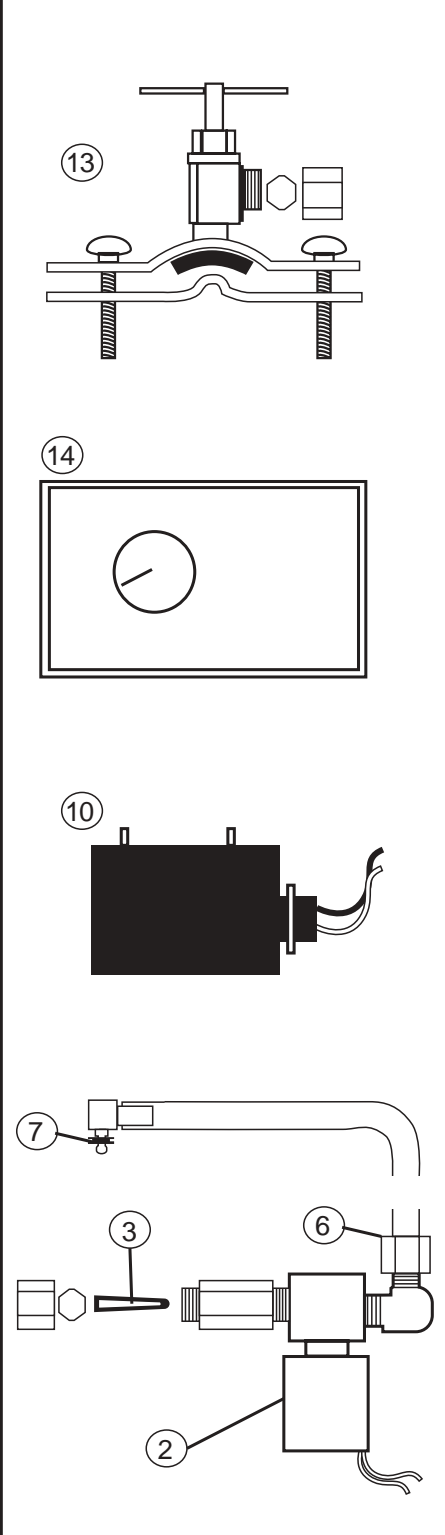

**HERRMIDIFIER MODEL G-300
HUMIDIFIER PARTS LIST**

HERRMIDIFIER MODEL G-300 HUMIDIFIER PARTS LIST

ITEM	DESCRIPTION	MODEL G-200		MODEL G-300	
-	Model part number	351454-001	351454-015	351409-001	351409-007
1	Base	454278-002	454278-002	354410-002	354410-002
2	Brass solenoid assembly 24VAC	G-109	G-109	G-109	G-109
3	Conical mesh filter (12 pack only)	G-125	G-125	G-125	G-125
4	Drain tray assembly	G-214	G-214	G-155	G-155
5	Evaporator pad (6 pack only)	G-206	G-206	G-116	G-116
6	Fluid restrictors (12 pack only)	G-217	G-217	G-128	G-128
7	Grommet	G-123	G-123	G-123	G-123
8	Side panel	454281-002	454281-002	454281-002	454281-002
9	Side panel with collar	454280-002	454280-002	454280-002	454280-002
10	Transformer 120/24v	G-139	-	G-139	-
10A	Transformer 240/24v	-	256592-001	-	256592-001
11	Unit cover	454279-002	454279-002	354411-002	354411-002
12	Water distribution tray	G-105	G-105	G-105	G-105
13	Saddle valve assembly	IN-2ST	IN-2ST	IN-2ST	IN-2ST
14	Humidistat	352680-004	352680-004	352680-004	352680-004